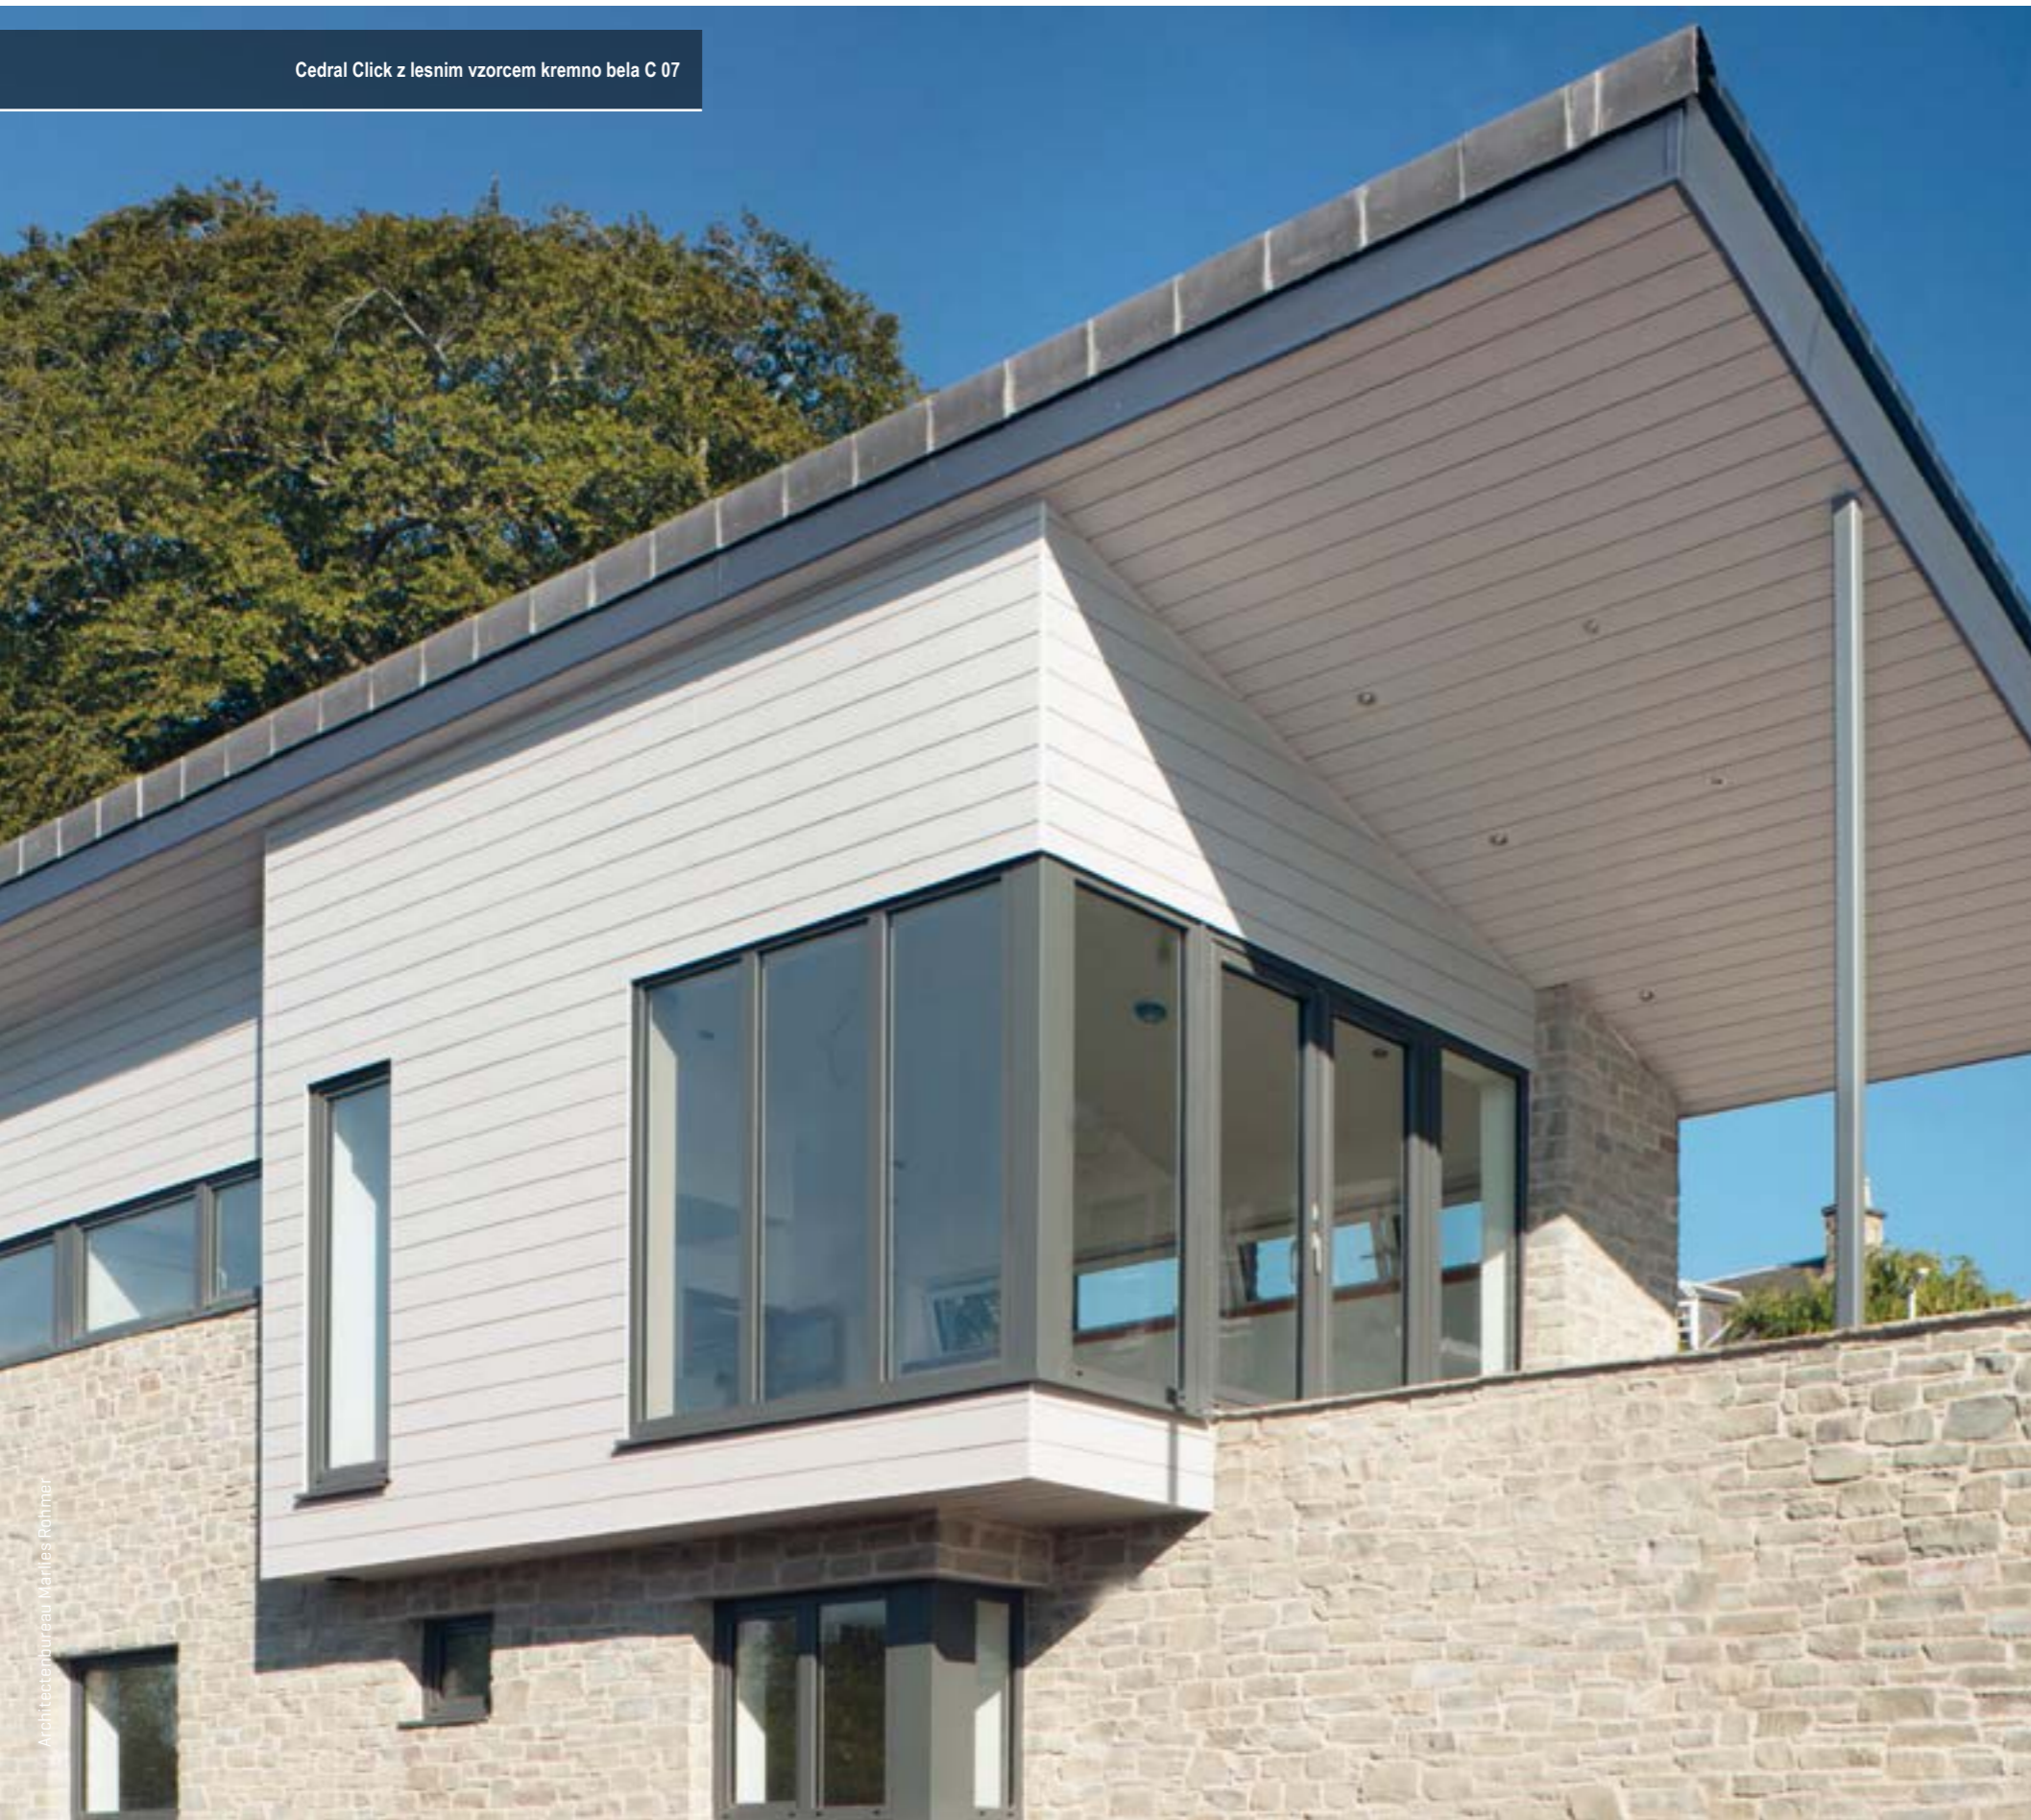

CEDRAL

Večna fasada

Trajno lepa površina
Brez vzdrževanja
Enostavna namestitvev

Eternit 

Čista oblika in popolna zanesljivost Rešitev je fasadna obloga iz vlaknastega cementa

Cedral Click z lesnim vzorcem kremno bela C 07

Cedral fasadne plošče so izdelane iz izredno kakovostnega vlaknastega cementa ter v sebi združujejo konstantno lepoto fasadnih oblog in arhitekturno kreativnost. Široka paleta barv, raznovrstne oblike in dodatne komponente nudijo veliko možnosti za oblikovanje edinstvene in privlačne fasade. Poleg prednosti, ki jih nudijo prezračevane fasadne obloge, so izredno primerne tudi za prekrivanje ukrivljenih površin. Izredno uporabne so za oblaganje družinskih hiš in večstanovanjskih zgradb, saj je njihova montaža enostavna, imajo dolgo življenjsko dobo in kasnejše vzdrževanje praktično ni potrebno.

Koristno v vseh pogledih Brez omejitev

Z odprtimi fugami, Cedral Classic z gladko, rahlo strukturirano površino temno siva C 15

Naš dom je med drugim tudi izraz naše osebnosti. Pri izbiri fasadne obloge predstavlja individualnost enega izmed pomembnih vidikov. Cedral izžareva klasično eleganco, njen videz govori sam zase ter se odlično uporablja na novih ali pri sanaciji starih zgradb. Dobro je vedeti, da je Cedral rešitev za vse želje, pa naj gre za oblaganje celotnega poslopja ali pa le za oblikovanju dekorativnih vzorcev.

Vodoravno prekrivajoče se obloge

Stranice se med seboj stikajo pod pravim kotom in tako ustvarijo videz deske, morda najbolj tradicionalnega in najenostavnejšega lesnega izdelka. Po karakteristiki in videzu sta na izbiro dva tipa, in sicer skobljane ali pa grobe, t.i. »kosmate« deske. Tudi dimenzije z dolžino 360 cm in širino 19 cm nakazujejo na deske, debelino 1 cm pa omogoča ugodna lastnost vlaknastega cementa. Plošče Classic se namestijo vodoravno tako, da se med seboj prekrivajo, kar omogoča nevidno pritrjevanje.