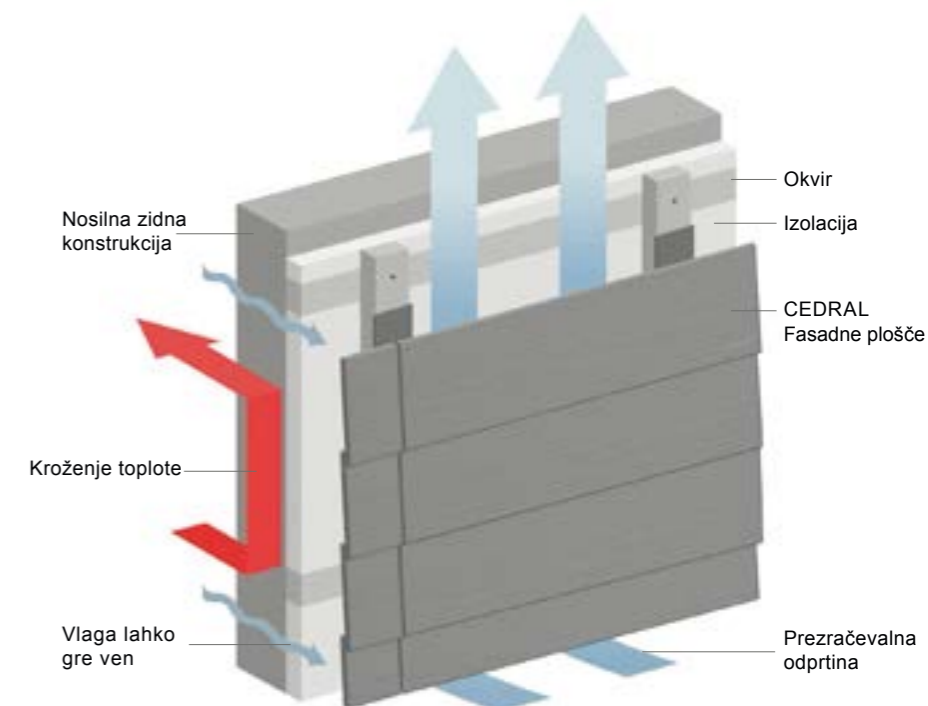

Enostavna montaža
Pritrdilni element Cedar Click z vijakom

Energetska učinkovitost

Varstvo okolja

Vodoravna Cedral Classic z lesnim vzorcem sivo-rjava C 03

Na zgradbo s preudarno in pravilno oblikovano montažno fasadno oblogo niti velike poletne, niti zimske temperaturne razlike nimajo resnejšega vpliva. Zunanja stena se poleti ne pregreje, saj se večji del sončnih žarkov odbije od materiala montažne fasadne obloge. V zimskem času pa zunanja izolacija toploto ohranja v steni, s čimer se izkoristi sposobnost zidu za ohranjanje toplote in prepreči njegovo ohlajanje. Rezultat je prijetna, enakomerna temperatura prostorov, prihranki pri ogrevanju in preprečitev nastanka toplotnih mostov, kar poleg ekonomskih zagotavlja tudi zdravstvene prednosti. Med pomembnejše elemente zaščite pred vlago in ohranjanja dobre izolacije sodi tudi preprečevanje nastajanja kondenza. Vlažnost v notranjih prostorih ter nastanek plesni se lahko prepreči z regulirano difuzijo pare. Montažne in prezračevane fasadne obloge lahko zunanjo oblogo zgradbe naredijo zračno in iz zidne konstrukcije učinkovito odvedejo vso odvečno paro. Prezračevana fasadna obloga zagotavlja tudi učinkovito zvočno zaščito, saj se velik del zvočnih valov odbije od elementov fasadne obloge, preostanek pa se vpije v plast izolacije. S tem se zvočna obremenitev lahko zmanjša celo za 7 dB.

Vidna je izguba energije pri neustrezni fasadni izolaciji.

Toplotna izolacija pri ustreznem oblikovanem pročelju s fasadnim sistemom Eternit

■ Zunanji zid ■ Streha ■ Zračnost
■ Osnova ■ Okno

Toplotna izguba pri tipični stari zgradbi

Princip delovanja montažne prezračevane fasadne obloge

Multifunkcionalna fasada Pasivna hiša Cedral

Arhitektura temelji na jasnih načelih. Ena teh osnovnih načel je uskladitev ekonomičnosti in obstojnosti z ustvarjalnimi zahtevami. Zgradbe, kjer uporabljamo fasadne obloge Cedral, niso zgolj lepe, temveč tudi ekonomične in ekološke.