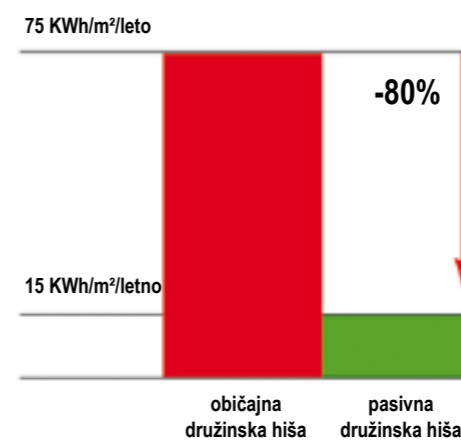

Multifunkcionalna fasada Pasivna hiša Cedral

Arhitektura temelji na jasnih načelih. Ena teh osnovnih načel je uskladitev ekonomičnosti in obstojnosti z ustvarjalnimi zahtevami. Zgradbe, kjer uporabljamo fasadne obloge Cedral, niso zgolj lepe, temveč tudi ekonomične in ekološke.

Poleg prednosti, ki jih nudijo prezračevane fasadne obloge, lahko s pomočjo sistemskih komponent pod montažne obloge Cedral namestimo tudi izolacijo določene debeline, ki jo zahteva izgradnja pasivne hiše. Zahvaljujoč sistemu vlaknocementnih fasadnih oblog Eternit so varčne z energijo, zato je upravljanje zgradbe veliko bolj ekonomično. Poleg ekonomičnosti so prav tako pomembni vidiki obstojnost, dolga življenjska doba ter estetika.

Letna poraba energije v stanovanjskem objektu