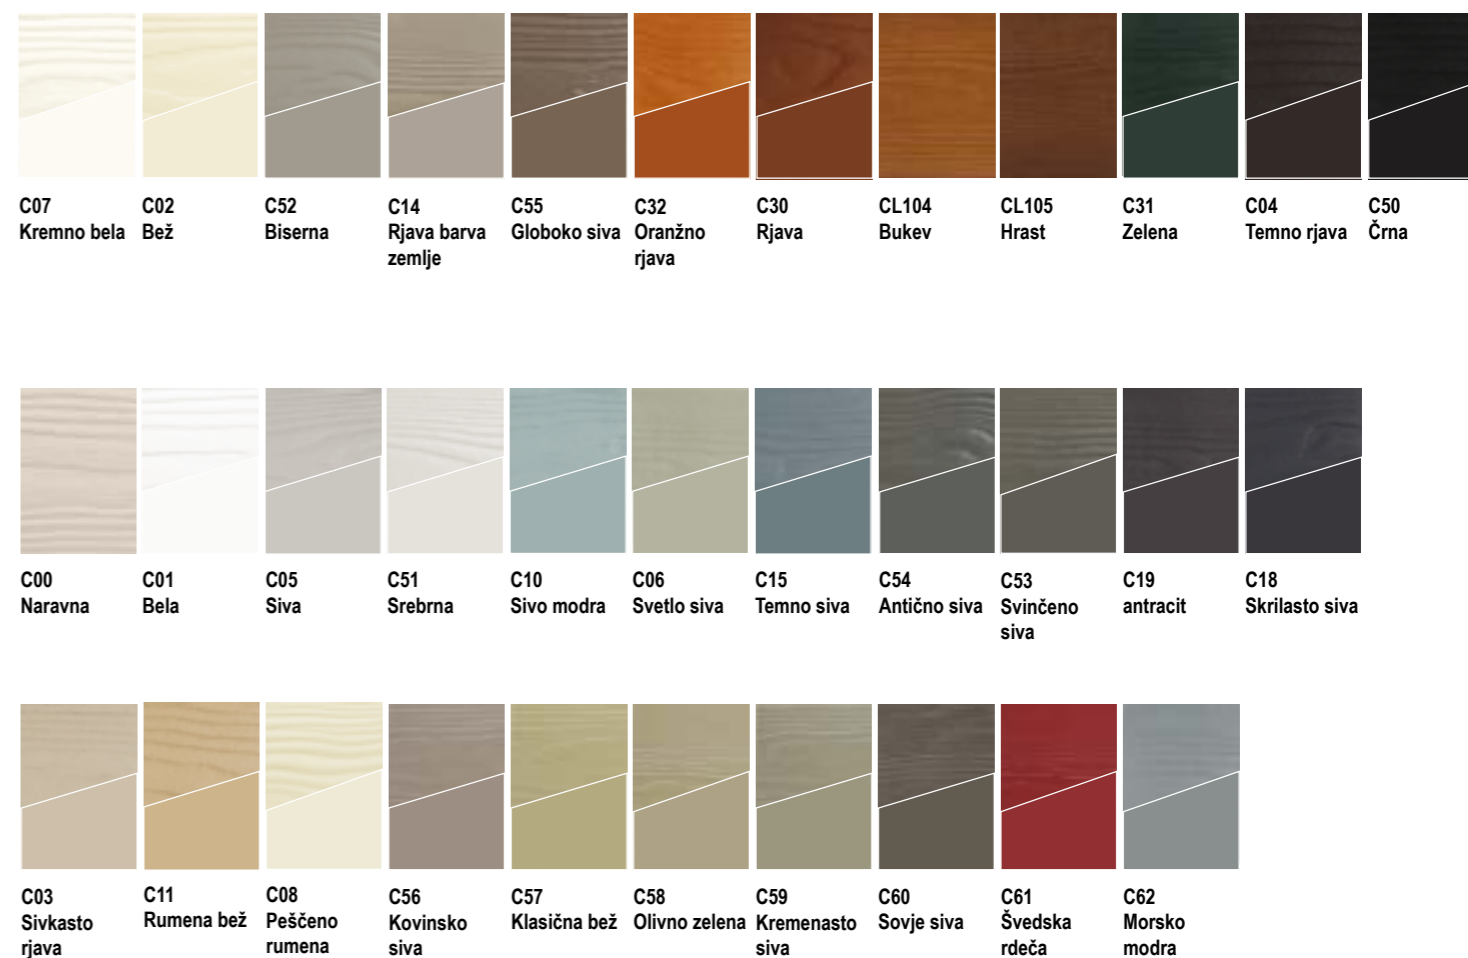

Letna poraba energije v stanovanjskem objektu

Cedral prinaša barve v življenje

Vlaknocementne fasadne obloge, večna lepota

Široka paleta barv omogoča uresničitev individualnih zamisli, kajti oblika ima svojo funkcijo, barva pa je odraz človekovega okusa. Izdelki Cedral ustrezajo obema zahtevama: bogata ponudba barv in oblik bo poskrbela za uresničitev najrazličnejših idej. Na bo sodobna ali klasična fasadna obloga, odgovor je zmeraj Cedral.

Barve:

Končna izbira barve se opravi na osnovi vzorcev izdelkov. Barve po želji so dostopne tudi pri naročilu minimalnih količin.

Eternit v svoji poslovni filozofiji poudarja pomen osebnih posvetovanj in strokovnih nasvetov.