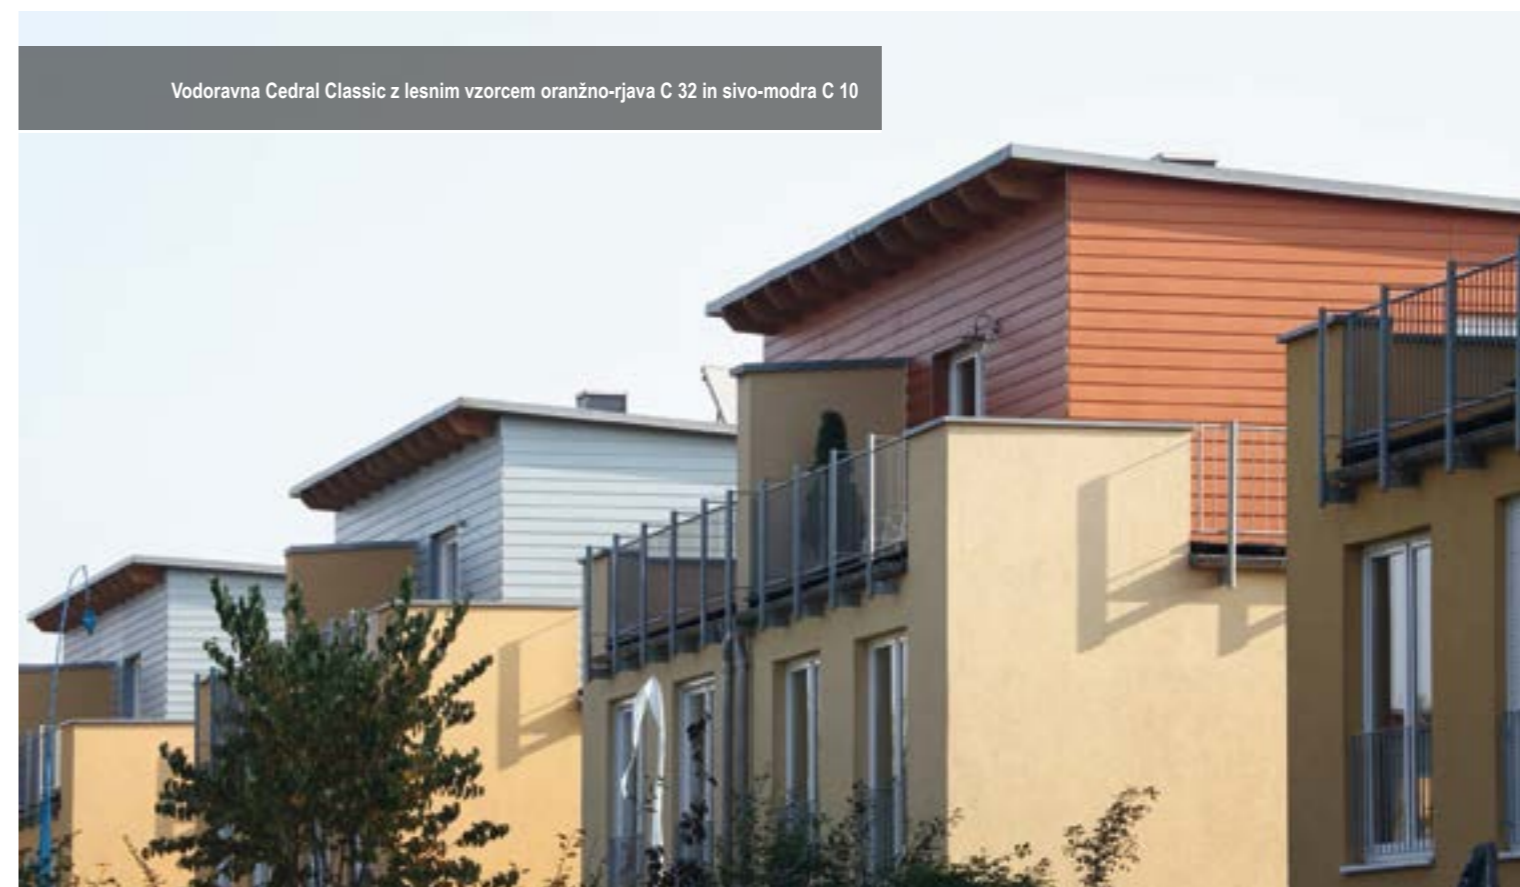

Vodoravna Cedral Classic z lesnim vzorcem oranžno-rjava C 32 in sivo-modra C 10