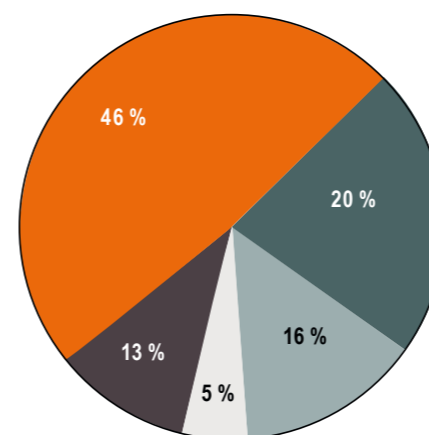

Toplotna izguba pri tipični stari zgradbi