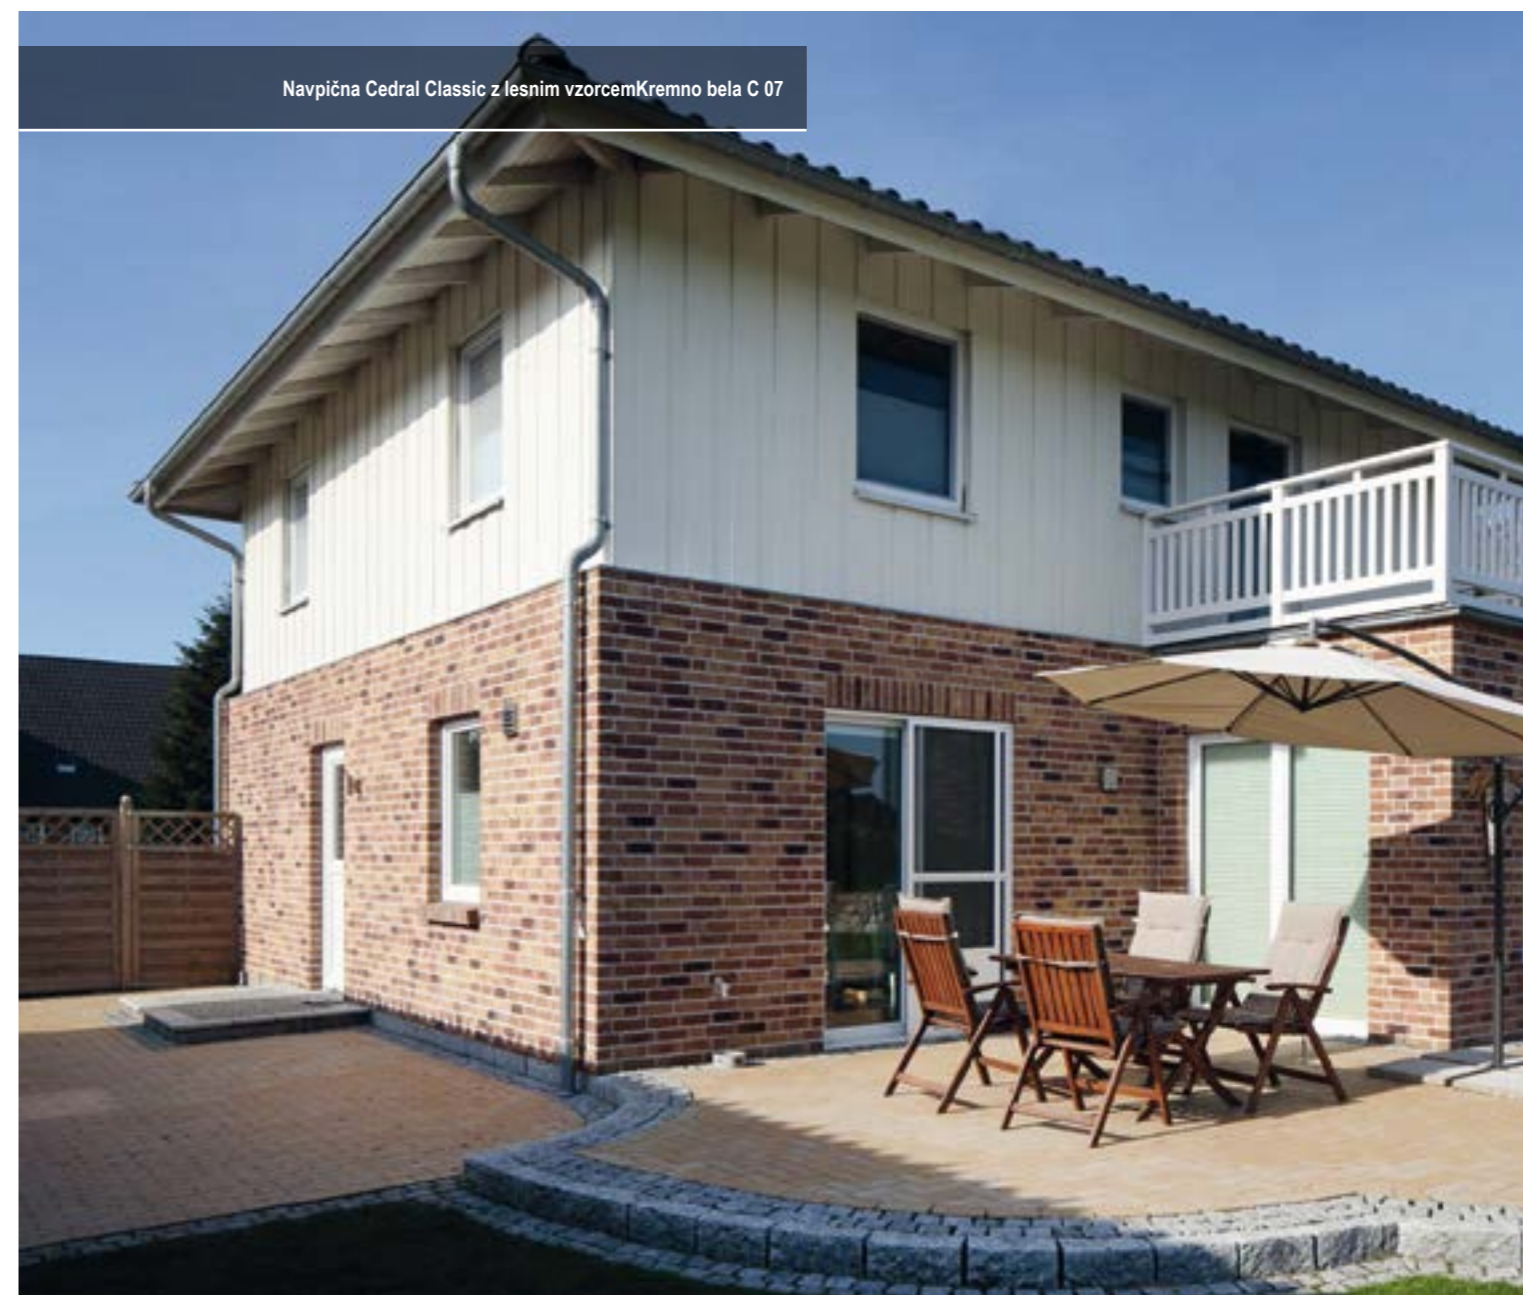

Navpična Cedral Classic z lesnim vzorcem

Navpična Cedral Classic z lesnim vzorcem Kremno bela C 07